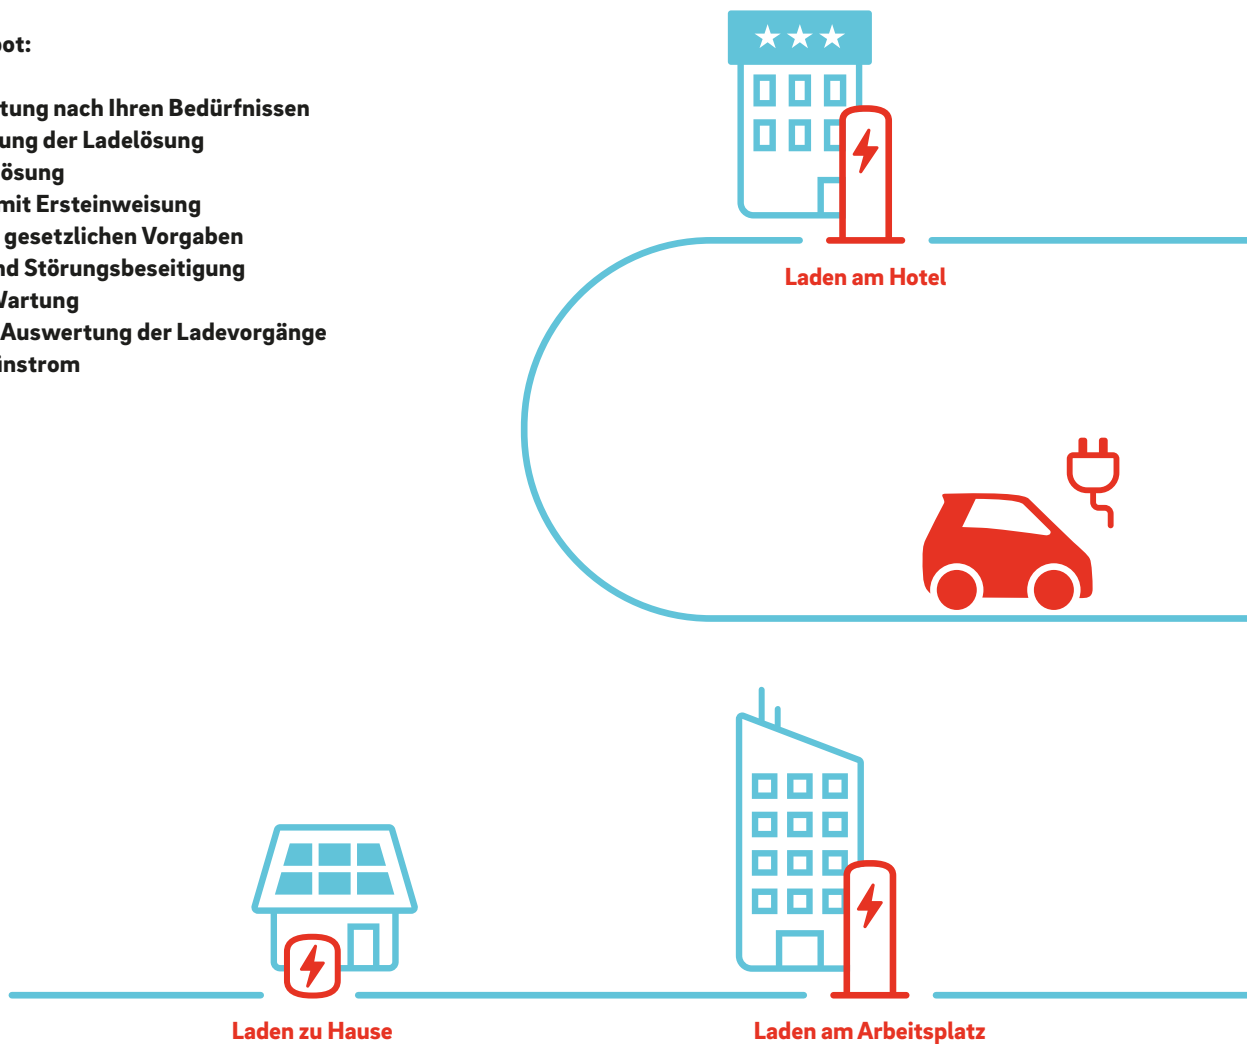

Laden in der Stadt

Laden beim Einkauf

Über 2.500 Ladepunkte in Deutschland

Eine gute Infrastruktur ist wichtig, damit E-Mobilität richtig ins Rollen kommt. Schon heute bieten wir Zugang zu über 2.500 Ladepunkten in ganz Deutschland. Und gemeinsam mit unseren Partnern sorgen wir dafür, dass es jeden Tag mehr werden. Zum Beispiel auf Parkplätzen von Supermärkten und Unternehmen, am Arbeitsplatz oder auf öffentlichen Plätzen in den Städten selbst. Und vielleicht ja auch bald bei Ihnen.