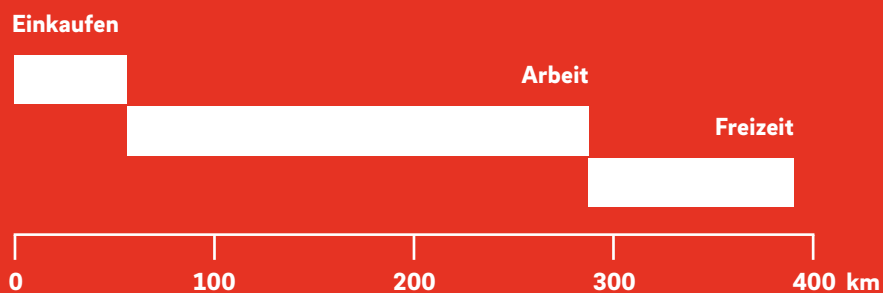

### **Bereit für Ihren Alltag**

Überraschend, aber wahr. Für einen Großteil aller Menschen kann elektrisches Fahren bereits eine echte Alternative für den Alltag sein. Denn die Technik ist weiter, als viele denken. Und das gilt auch für die Reichweite: Bis zu 400 km sind heute problemlos möglich. So lassen sich die allermeisten Strecken schon heute elektrisch zurücklegen.

Die Reichweite der aktuellen E-Automobile ist heute oft schon ausreichend. Exemplarische Darstellung von typischen Distanzen im Alltag.