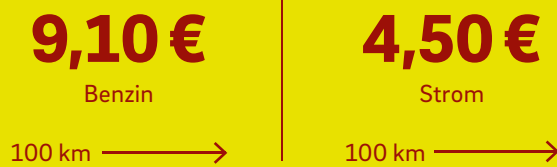

Starten Sie in ein neues Zeitalter der Mobilität. Für weniger Lärm, weniger Feinstaub, weniger CO₂-Emissionen – und weniger Spritkosten. Mit unserer Komplettlösung machen wir Ihnen den Einstieg leicht. Genießen Sie Fahrspaß und das gute Gefühl, nachhaltig unterwegs zu sein. Denn E-Mobilität kann heute eine echte Alternative für den Alltag sein. Bis 400 km sind problemlos möglich.

Da fährt man gerne zur Arbeit

Besonders Pendler können Tag für Tag von Elektromobilität profitieren. Denn Elektroautos werden nicht nur mit 4.000 Euro staatlich gefördert – im Vergleich zu Benzin zahlen Sie nur die Hälfte an Kraftstoffkosten. Und mit grünem Strom sind Sie dazu noch zu 100 % CO₂-frei unterwegs. Also nichts wie los.

Vergleich der Kraftstoffkosten auf 100 km:*

Tanken Sie eigene Sonnenenergie

Mit unserer E.ON Aura Solaranlage können Sie Ihren Strom ganz einfach selbst produzieren, speichern und damit Ihr Elektroauto laden.

Mehr unter eon-solar.de

Passt perfekt zu Ihnen

Laden Sie Ihr Elektroauto bequem in Ihrer Garage oder Ihrem Carport. Unsere Ladeboxen sind einfach zu installieren und leicht zu bedienen. Wählen Sie einfach das passende Modell für sich aus. Auf Wunsch beliefern wir Sie natürlich auch mit 100% zertifiziertem Ökostrom.

Unsere Ladestationen:

Power

Kompakt, platzsparend und sicher. Die perfekte Lösung für Ihre Garage mit 11 kW Ladeleistung für schnelles Laden. 4,5 Mal schneller als eine Haushaltssteckdose. Durch den integrierten Stromzähler haben Sie immer einen guten Überblick über Ihren Verbrauch.

Smart

Unsere intelligente Wallbox kann für eine transparente Abrechnung der Ladevorgänge in unser Online-Portal integriert werden. Befestigung an der Wand oder freistehend mit Stele. Mit 11 kW Ladeleistung für schnelles, sicheres und komfortables Laden.

*Preisstand: Juli 2016, Ergebnisse bei einem Verbrauch von 7,0 l Benzin, bzw. 15 kWh Strom pro 100 km.